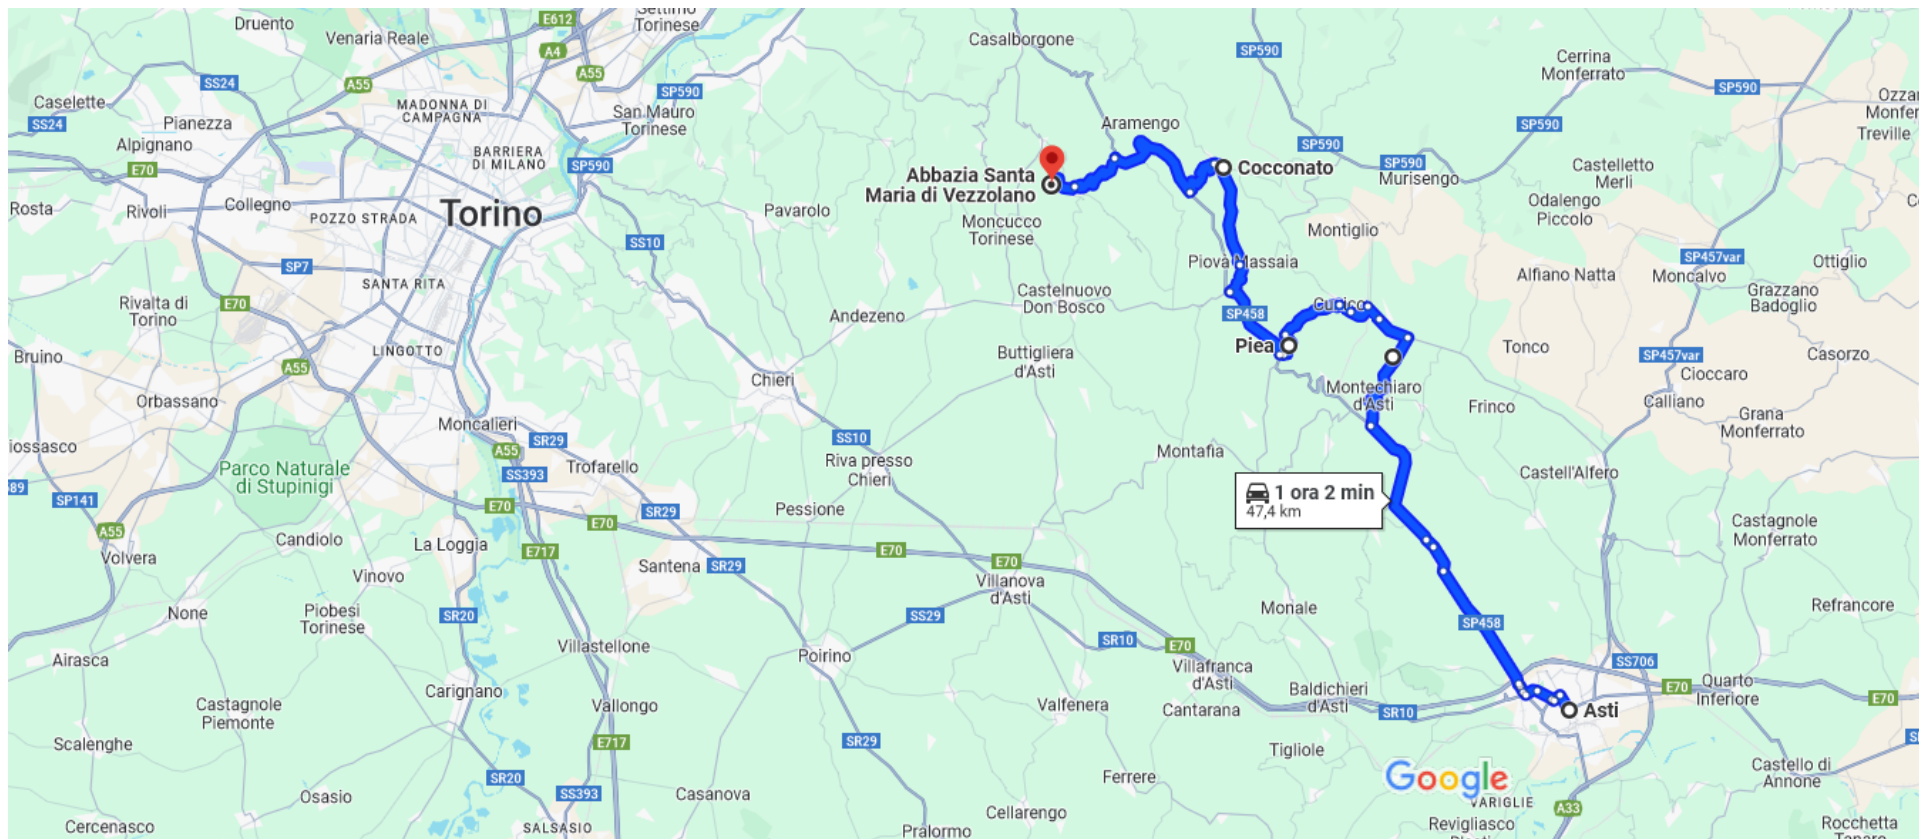

da Asti, 14100 AT a Abbazia Santa Maria di Vezzolano, Località Vezzolano, 35, In auto 47,4 km, 1 ora 2 min
14022 Albugnano AT

Dati cartografici ©2024 5 km

tramite Corso Ivrea e SP458 1 ora 2 min

1 ora 2 min senza traffico 47,4 km

Esplora Abbazia Santa Maria di Vezzolano nelle vicinanze