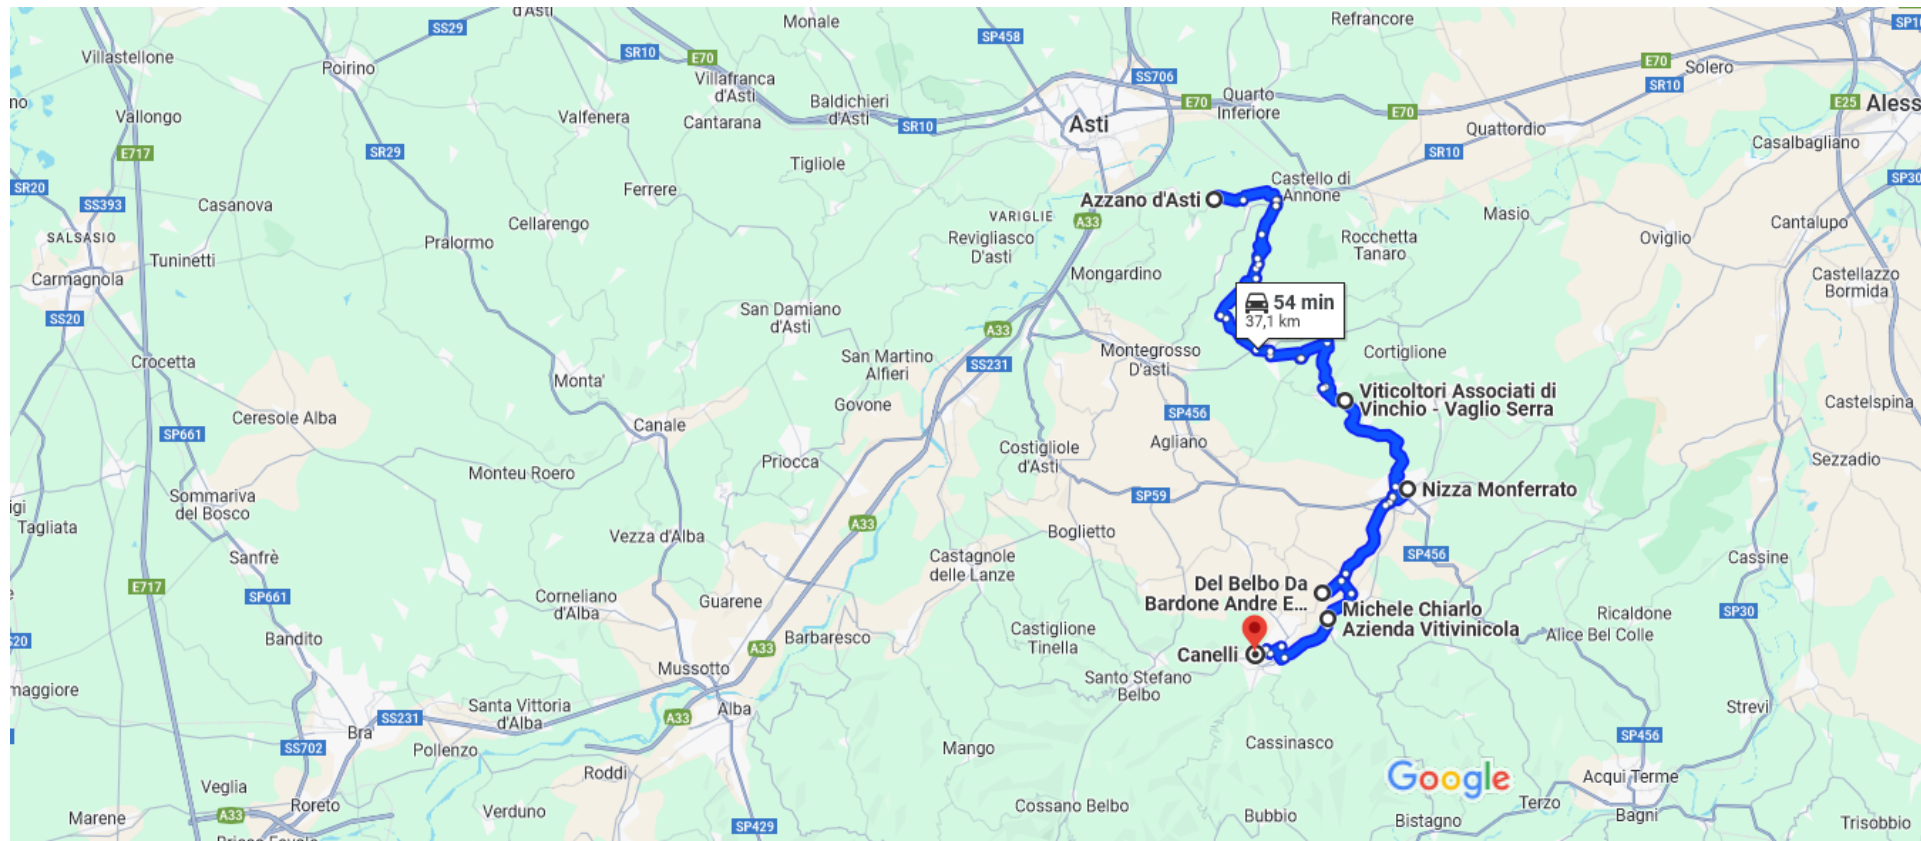

da Azzano d'Asti, 14030 AT a Canelli, 14053 AT

In auto 37,1 km, 54 min

Dati cartografici ©2024 5 km

tramite Via Belveglio

54 min

54 min senza traffico

37,1 km

Esplora Canelli